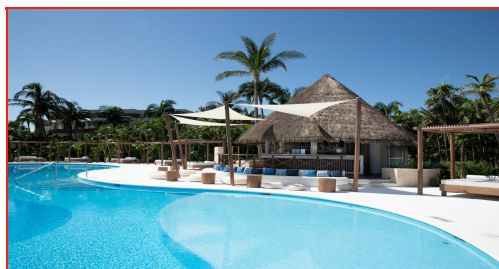

Riviera Maya

México

Vuelo directo
desde **MADRID**

Fechas de salida: 23-31/Julio

**Bahia Principe Grand
Coba 5 ★**

995 €

7 noches
Todo Incluido

**Bahia Principe Grand
Tulum 5 ★**

1089 €

7 noches
Todo Incluido

**Bahia Principe Luxury
Sian Ka'an 5 ★**

+18

1089 €

7 noches
Todo Incluido

**Bahia Principe Luxury
Akumal 5 ★**

1210 €