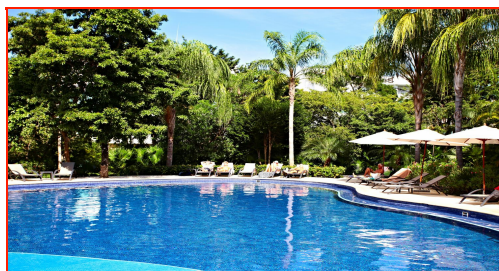

Riviera Maya

México

Vuelo directo
desde **MADRID**

Fechas de salida: 23-31/Julio

**Bahia Principe Grand
Coba 5 ★**

995 €

7 noches
Todo Incluido

**Bahia Principe Grand
Tulum 5 ★**

1089 €

7 noches
Todo Incluido

**Bahia Principe Luxury
Sian Ka'an 5 ★**

+18

1089 €

7 noches
Todo Incluido

**Bahia Principe Luxury
Akumal 5 ★**

1210 €